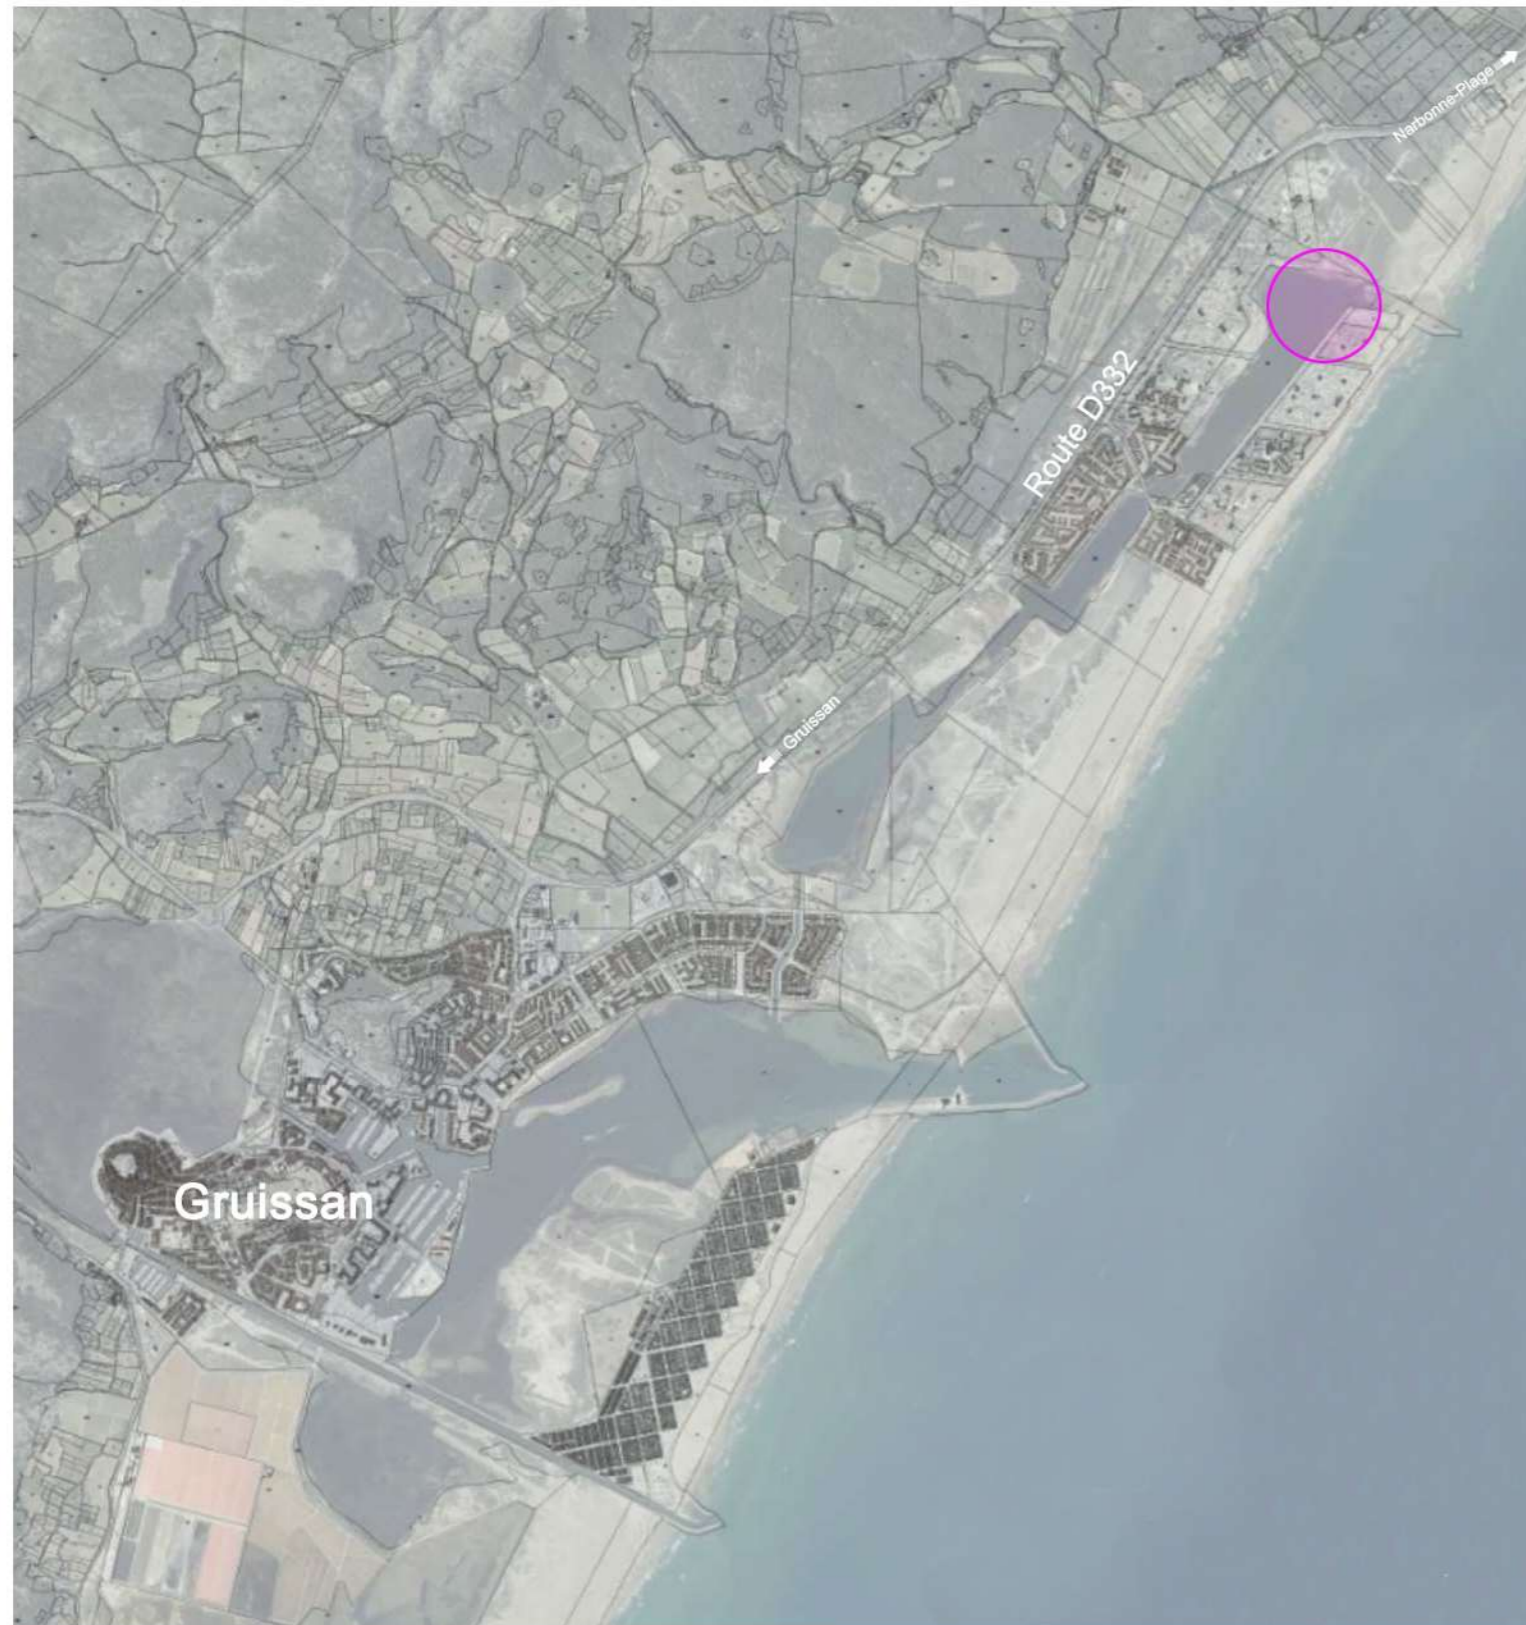

# NAUTIC PARC AYGUADES // GRUISSAN

REALISATION D'UN NAUTIC PARC AUX AYGUADES à GRUISSAN

## PLAN DE SITUATION

Phase

PA

Date

FEVRIER 2020

Echelle

1/40000 et 1/10000