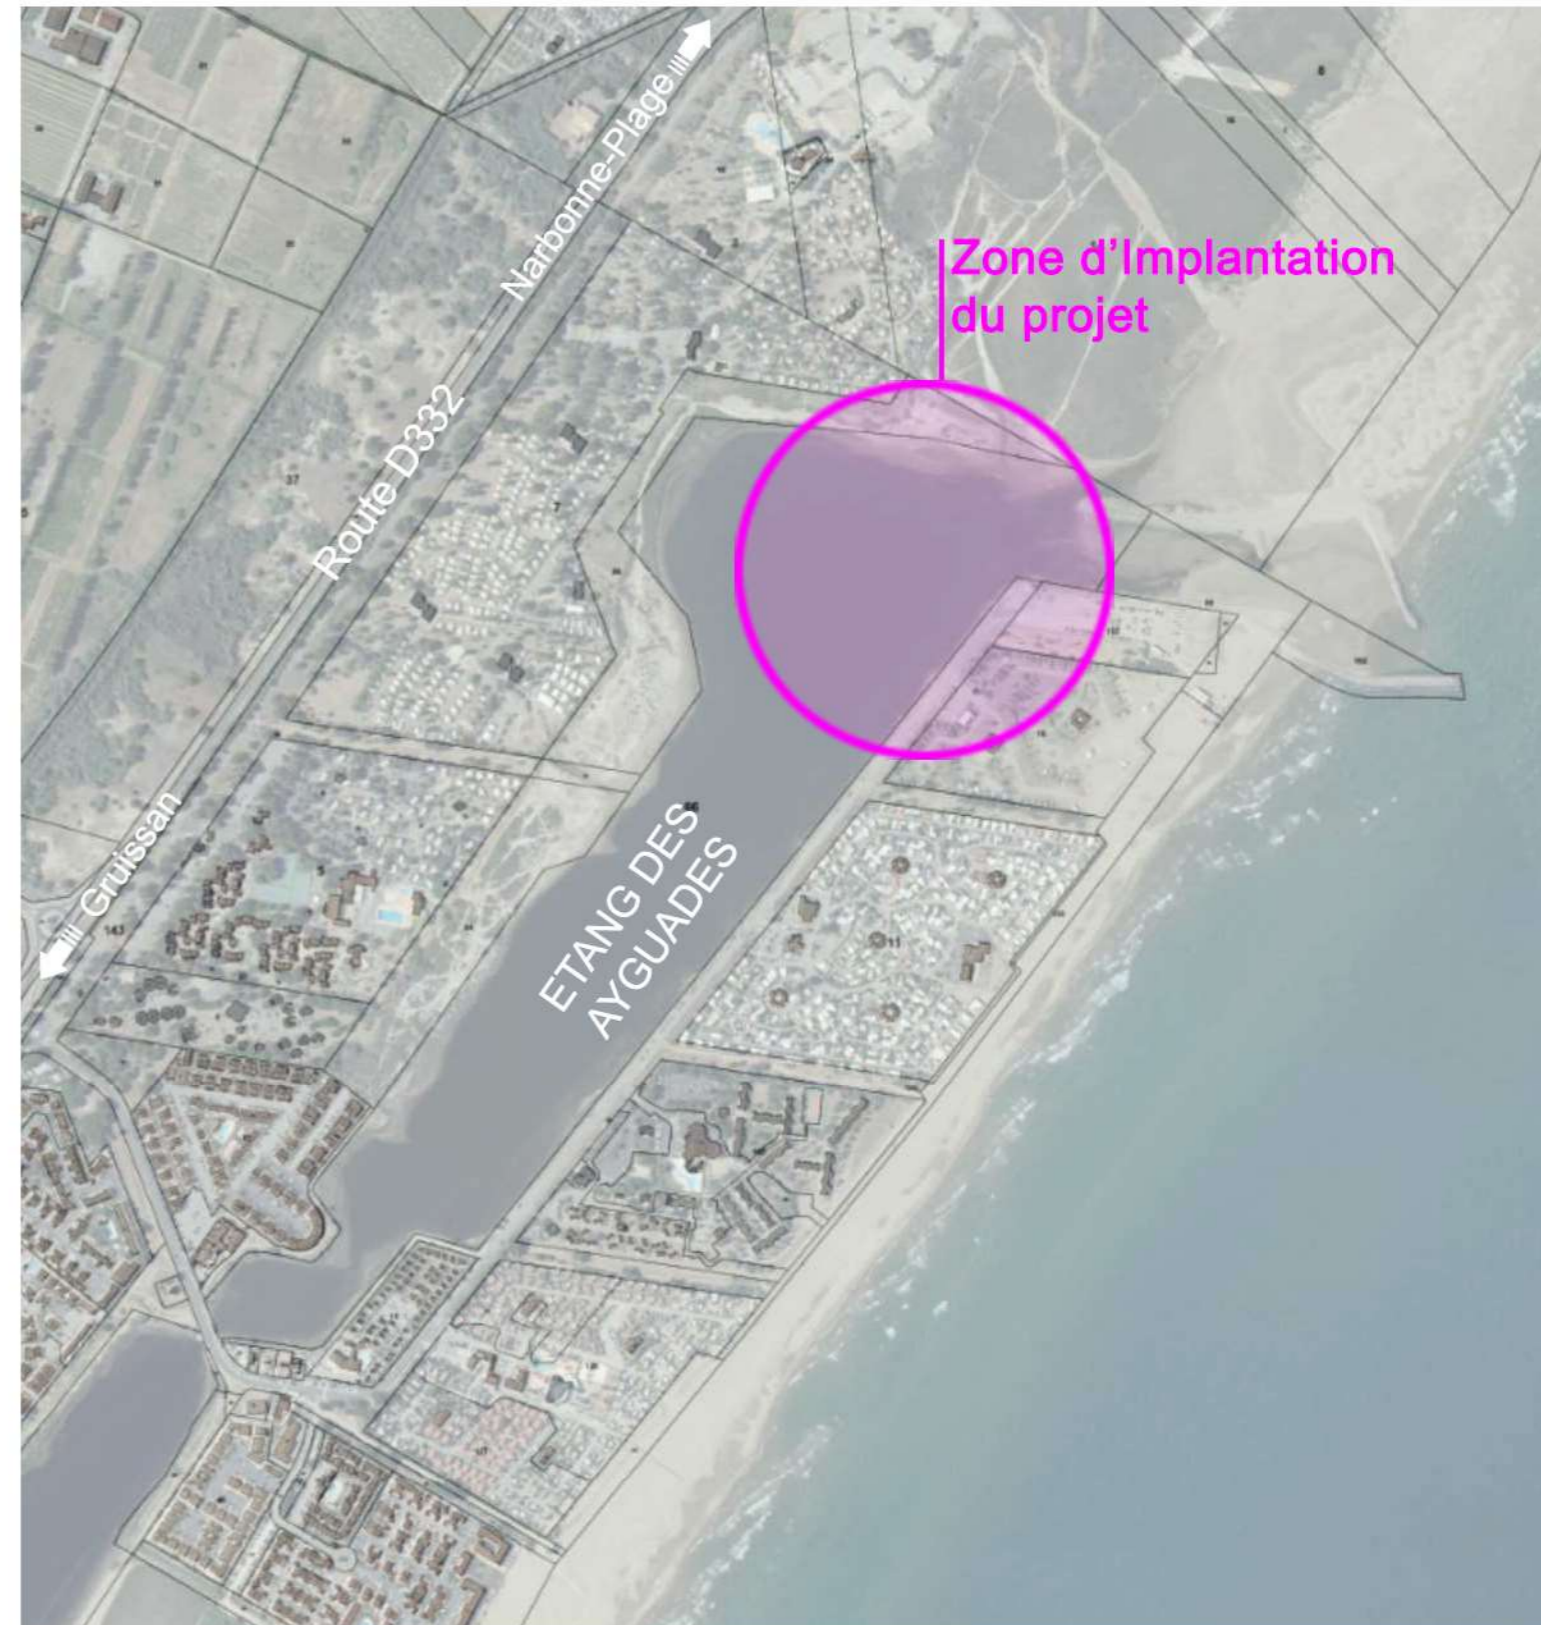

# NAUTIC PARC AYGUADES // GRUISSAN

REALISATION D'UN NAUTIC PARC AUX AYGUADES à GRUISSAN

## PLAN DE SITUATION

Phase

PA

Date

FEVRIER 2020

Echelle

1/40000 et 1/10000